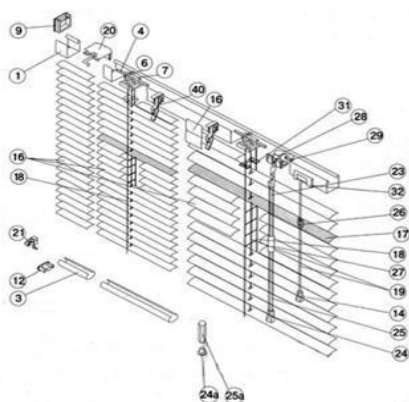

Конструкции фирмы "HOLIS", Израиль

ОСНОВНЫЕ ДЕТАЛИ

- | | |
|---------------------------------------|---------------------------------------|
| 1. Карниз верхний | 21. Фиксатор нижнего карниза |
| 3. Карниз нижний | 23. Крючок |
| 4. Поворотная ось | 24. Наконечник ручки |
| 6. Суппорт с роликом | 24а. Наконечник ручки |
| 7. Вставка в суппорт | 25. Прозрачный прут |
| 9. Верхняя боковая крышка | 25а. Прозрачный прут |
| 12. Нижняя боковая крышка | 26. Корректор веревки |
| 14. Колокольчик | 27. Соединитель прозрачного прута |
| 16. Алюминиевая лента | 28. Поворотный механизм |
| 17. Алюминиевая лента перфорированная | 23. Адаптер для поворотного механизма |
| 18. Лесенка | 31. Клипс для ленты шириной 25 мм |
| 19. Веревка | 40. Держатель валанса |
| 20. Кронштейн | |